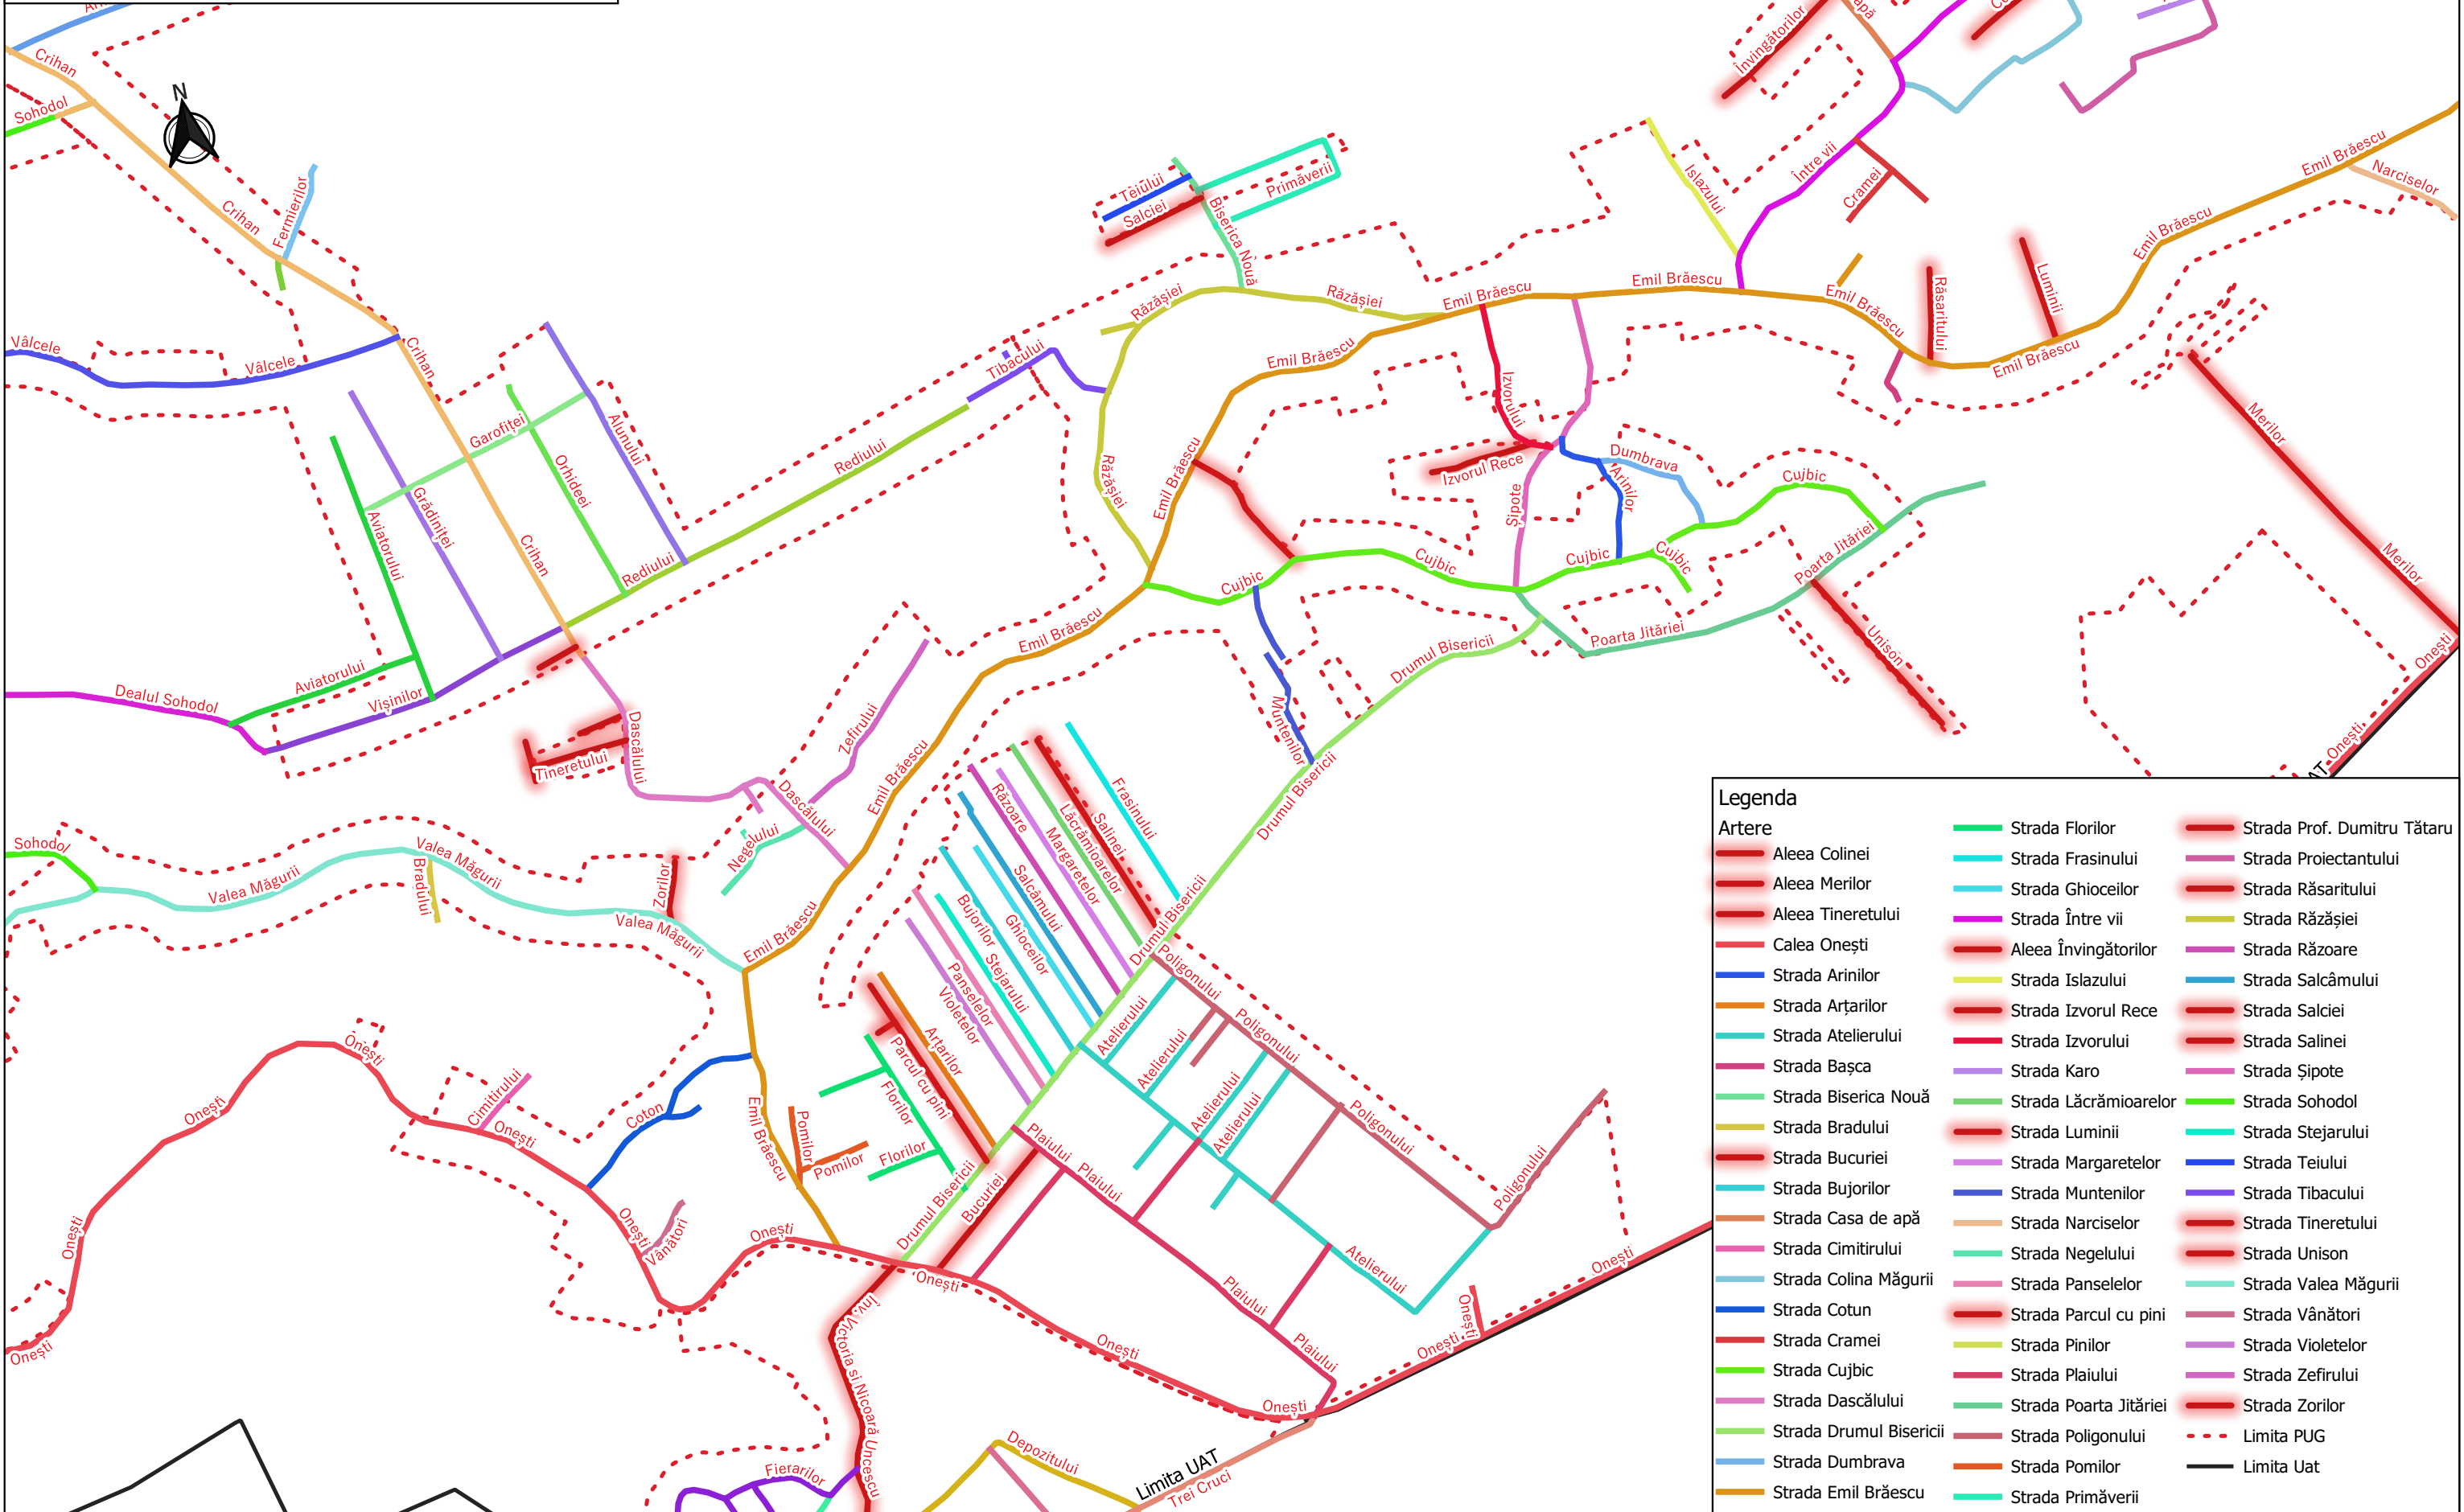

**ROMÂNIA**  
**JUDEȚUL BACĂU**  
**COMUNA MĂGURA**

NOMENCLATURA STRADALĂ A COMUNEI MĂGURA

LOCALITATEA MĂGURA

**Legenda**

Artere					
	Aleea Colinei		Strada Florilor		Strada Prof. Dumitru Tătaru
	Aleea Merilor		Strada Frasinului		Strada Proiectantului
	Aleea Tineretului		Strada Ghiocilor		Strada Răsaritului
	Calea Onești		Strada Între vii		Strada Răzășiei
	Strada Arinilor		Strada Izvorul Rece		Strada Salcâmului
	Strada Arțarilor		Strada Izvorului		Strada Salciei
	Strada Atelierului		Strada Karo		Strada Salinei
	Strada Bașca		Strada Lăcrămioarelor		Strada Șipote
	Strada Biserica Nouă		Strada Luminii		Strada Sohodol
	Strada Bradului		Strada Margaretelor		Strada Stejarului
	Strada Bucuriei		Strada Muntenilor		Strada Teiului
	Strada Bujorilor		Strada Narciselor		Strada Tibacului
	Strada Casa de apă		Strada Negelului		Strada Tineretului
	Strada Cimitirului		Strada Parcul cu pini		Strada Unison
	Strada Cotun		Strada Panselelor		Strada Valea Măgurii
	Strada Cramei		Strada Pinilor		Strada Vânători
	Strada Cujbic		Strada Plaiului		Strada Violetelor
	Strada Dascălului		Strada Poarta Jităriei		Strada Zefirului
	Strada Drumul Bisericii		Strada Poligonului		Strada Zorilor
	Strada Dumbrava		Strada Pomilor		Limita PUG
	Strada Emil Brăescu		Strada Primăverii		Limita Uat